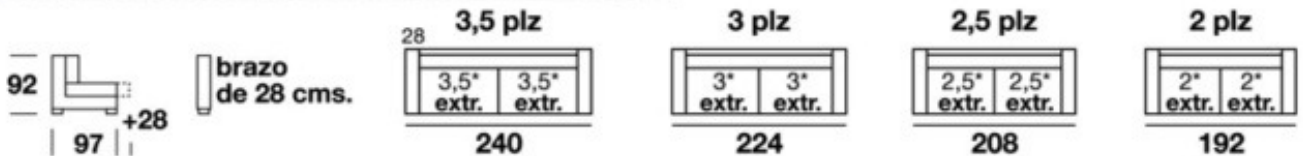

# AGUA ■

**3,5 plz /1 Br**

**3 plz /1 Br**

**2,5 plz /1 Br**

**2 plz /1 Br**

**1 plz /1 Br  
A3,5**

**1 plz /1 Br  
A3**

**1 plz /1 Br  
A2,5**

**1 plz /1 Br  
A2**

**Terminal  
A3,5**

**Terminal  
A3**

**Terminal  
A2,5**

**Terminal  
A2**

Los módulos terminales incluyen un cojín de adorno de 60x60 cms.

**Chais (A3,5)**

\* Brazo 28 cms.

## MEDIDAS

Altura: 97 cms. Altura cabezal plano: 77cms.  
Fondo: 100 cms.  
Brazo recto: 28 cms. (opcional: 20cms.)  
Brazo chais: 28 cms. (opcional: 20cms.)  
1 Cojín de 60x60 cosido igual sofá x brazo  
2 Cojines en chais  
Salida extraíble: 30 cms.

## MEDIDAS DE ASIENTO

A2 68 cms.  
A2,5 76 cms.  
A3 84 cms.  
A3-5 92 cms.

**GLOW**  
HOME