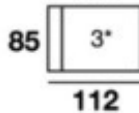

# AGUA ■

**3,5 plz /1 Br**

**3 plz /1 Br**

**2,5 plz /1 Br**

**2 plz /1 Br**

**1 plz /1 Br  
A3,5**

**1 plz /1 Br  
A3**

**1 plz /1 Br  
A2,5**

**1 plz /1 Br  
A2**

**Terminal  
A3,5**

**Terminal  
A3**

**Terminal  
A2,5**

**Terminal  
A2**

Los módulos terminales incluyen un cojín de adorno de 60x60 cms.

**Chais (A3,5)**

\* Brazo 28 cms.

## MEDIDAS

Altura: 97 cms. Altura cabezal plano: 77cms.  
Fondo: 100 cms.  
Brazo recto: 28 cms. (opcional: 20cms.)  
Brazo chais: 28 cms. (opcional: 20cms.)  
1 Cojín de 60x60 cosido igual sofá x brazo  
2 Cojines en chais  
Salida extraíble: 30 cms.

## MEDIDAS DE ASIENTO

A2 68 cms.  
A2,5 76 cms.  
A3 84 cms.  
A3-5 92 cms.

**GLOW**  
HOME