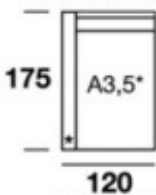

**1 plz /1 Br  
A2**

**Terminal  
A3,5**

**Terminal  
A3**

**Terminal  
A2,5**

**Terminal  
A2**

Los módulos terminales incluyen un cojín de adorno de 60x60 cms.

**Chais (A3,5)**

\* Brazo 28 cms.

**Chais (A3)**

\* Brazo 28 cms.

**Chais (A2,5)**

\* Brazo 28 cms.

**Chais (A2)**

\* Brazo 28 cms.

Incluyen 2 cojines de adorno de 50x50

## MEDIDAS

Altura: 97 cms. Altura cabezal plano: 77cms.  
Fondo: 100 cms.  
Brazo recto: 28 cms. (opcional: 20cms.)  
Brazo chais: 28 cms. (opcional: 20cms.)  
1 Cojín de 60x60 cosido igual sofá x brazo  
2 Cojines en chais  
Salida extraíble: 30 cms.

## MEDIDAS DE ASIENTO

A2 68 cms.  
A2,5 76 cms.  
A3 84 cms.  
A3-5 92 cms.

**GLOW**  
HOME