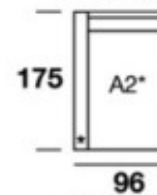

**1 plz /1 Br  
A2**

**Terminal  
A3,5**

**Terminal  
A3**

**Terminal  
A2,5**

**Terminal  
A2**

Los módulos terminales incluyen un cojín de adorno de 60x60 cms.

**Chais (A3,5)**

\* Brazo 28 cms.

**Chais (A3)**

\* Brazo 28 cms.

**Chais (A2,5)**

\* Brazo 28 cms.

**Chais (A2)**

\* Brazo 28 cms.

Incluyen 2 cojines de adorno de 50x50

## MEDIDAS

Altura: 97 cms. Altura cabezal plano: 77cms.  
Fondo: 100 cms.  
Brazo recto: 28 cms. (opcional: 20cms.)  
Brazo chais: 28 cms. (opcional: 20cms.)  
1 Cojín de 60x60 cosido igual sofá x brazo  
2 Cojines en chais  
Salida extraíble: 30 cms.

## MEDIDAS DE ASIENTO

A2 68 cms.  
A2,5 76 cms.  
A3 84 cms.  
A3-5 92 cms.

**GLOW**  
HOME