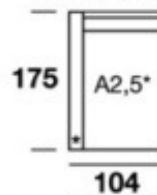

**1 plz /1 Br  
A2**

**Terminal  
A3,5**

**Terminal  
A3**

**Terminal  
A2,5**

**Terminal  
A2**

Los módulos terminales incluyen un cojín de adorno de 60x60 cms.

**Chais (A3,5)**

\* Brazo 28 cms.

**Chais (A3)**

\* Brazo 28 cms.

**Chais (A2,5)**

\* Brazo 28 cms.

**Chais (A2)**

\* Brazo 28 cms.

Incluyen 2 cojines de adorno de 50x50

## MEDIDAS

Altura: 97 cms. Altura cabezal plano: 77cms.  
Fondo: 100 cms.  
Brazo recto: 28 cms. (opcional: 20cms.)  
Brazo chais: 28 cms. (opcional: 20cms.)  
1 Cojín de 60x60 cosido igual sofá x brazo  
2 Cojines en chais  
Salida extraíble: 30 cms.

## MEDIDAS DE ASIENTO

A2 68 cms.  
A2,5 76 cms.  
A3 84 cms.  
A3-5 92 cms.

**GLOW**  
HOME