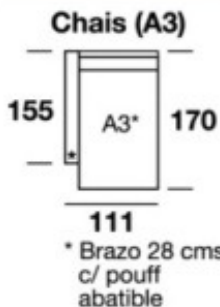

VOLCÁN

CHAISE C/BRAZO POUF

CHAISE BRAZO S/POUFF

Incluyen 2 cojines de adorno de 50x50 con banda

Incluyen 2 cojines de adorno de 50x50 con banda

MEDIDAS

Altura: 100 cms.
Fondo: 102 cms.
Brazo recto: 28 cms. Opcional: Brazo 20cms.
Brazo chais: 28 cms. (única medida c/pouff)
Brazo chais opcional: 20 cms. (s/pouff)
Salida extraíble: 30 cm.
Incluye 1 cojín de adorno por brazo y 2 en la chais

MEDIDAS DE ASIENTO

A2 67 cms.
A2,5 75 cms.
A3 83 cms.
A3-5 91 cms.

GLOW
HOME