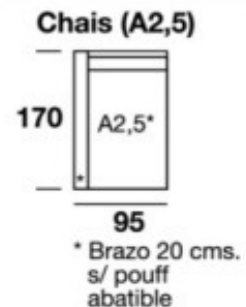

VOLCÁN

CHAISE C/BRAZO POUF

CHAISE BRAZO S/POUFF

Incluyen 2 cojines de adorno de 50x50 con banda

Incluyen 2 cojines de adorno de 50x50 con banda

MEDIDAS

Altura: 100 cms.
Fondo: 102 cms.
Brazo recto: 28 cms. Opcional: Brazo 20cms.
Brazo chais: 28 cms. (única medida c/pouff)
Brazo chais opcional: 20 cms. (s/pouff)
Salida extraíble: 30 cm.
Incluye 1 cojín de adorno por brazo y 2 en la chais

MEDIDAS DE ASIENTO

A2 67 cms.
A2,5 75 cms.
A3 83 cms.
A3-5 91 cms.

GLOW
HOME