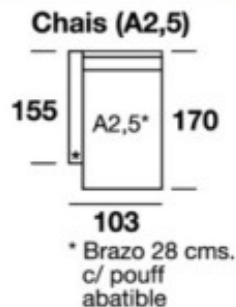

VOLCÁN

CHAISE C/BRAZO POUF

CHAISE BRAZO S/POUFF

Incluyen 2 cojines de adorno de 50x50 con banda

Incluyen 2 cojines de adorno de 50x50 con banda

MEDIDAS

Altura: 100 cms.
Fondo: 102 cms.
Brazo recto: 28 cms. Opcional: Brazo 20cms.
Brazo chais: 28 cms. (única medida c/pouff)
Brazo chais opcional: 20 cms. (s/pouff)
Salida extraíble: 30 cm.
Incluye 1 cojín de adorno por brazo y 2 en la chais

MEDIDAS DE ASIENTO

A2 67 cms.
A2,5 75 cms.
A3 83 cms.
A3-5 91 cms.

GLOW
HOME