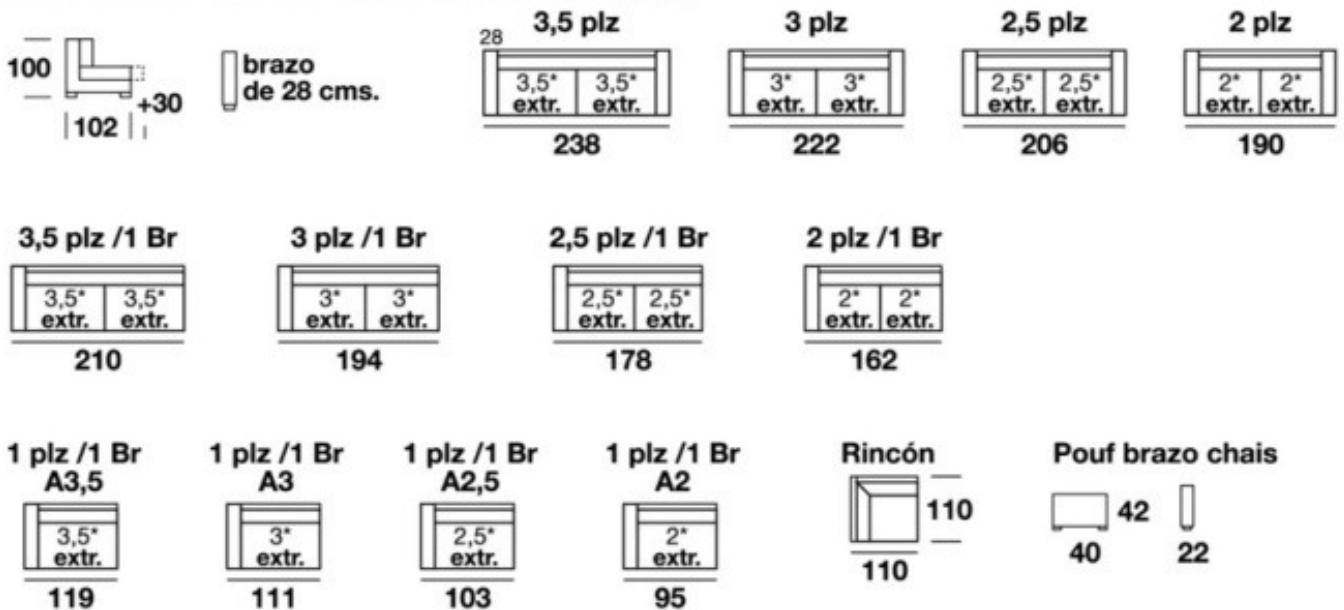

VOLCÁN

CHAISE C/BRAZO POUF

CHAISE BRAZO S/POUFF

Incluyen 2 cojines de adorno de 50x50 con banda

Incluyen 2 cojines de adorno de 50x50 con banda

MEDIDAS

Altura: 100 cms.
Fondo: 102 cms.
Brazo recto: 28 cms. Opcional: Brazo 20cms.
Brazo chais: 28 cms. (única medida c/pouff)
Brazo chais opcional: 20 cms. (s/pouff)
Salida extraíble: 30 cm.
Incluye 1 cojín de adorno por brazo y 2 en la chais

MEDIDAS DE ASIENTO

A2 67 cms.
A2,5 75 cms.
A3 83 cms.
A3-5 91 cms.

GLOW
HOME