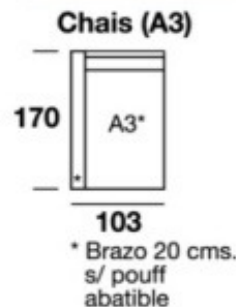

VOLCÁN

CHAISE C/BRAZO POUF

CHAISE BRAZO S/POUFF

Incluyen 2 cojines de adorno de 50x50 con banda

Incluyen 2 cojines de adorno de 50x50 con banda

MEDIDAS

Altura: 100 cms.
Fondo: 102 cms.
Brazo recto: 28 cms. Opcional: Brazo 20cms.
Brazo chais: 28 cms. (única medida c/pouff)
Brazo chais opcional: 20 cms. (s/pouff)
Salida extraíble: 30 cm.
Incluye 1 cojín de adorno por brazo y 2 en la chais

MEDIDAS DE ASIENTO

A2 67 cms.
A2,5 75 cms.
A3 83 cms.
A3-5 91 cms.

GLOW
HOME