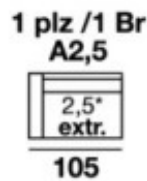

TIERRA

opcional

Incluyen 2 cojines de adorno de 55x55

Incluyen 2 cojines de adorno de 55x55

MEDIDAS

Altura: 100 cms.
Fondo: 104 cms.
Brazo almohada: 30 cms.
Brazo chais: 28 cms. (única medida c/pouff)
Brazo chais opcional: 20 cms. (s/pouff)
Salida extraíble: 32 cm.

MEDIDAS DE ASIENTO

A2 67 cms.
A2,5 75 cms.
A3 83 cms.
A3-5 91 cms.

GLOW
HOME