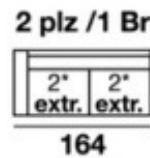

TIERRA

opcional

Incluyen 2 cojines de adorno de 55x55

Incluyen 2 cojines de adorno de 55x55

MEDIDAS

Altura: 100 cms.
Fondo: 104 cms.
Brazo almohada: 30 cms.
Brazo chais: 28 cms. (única medida c/pouff)
Brazo chais opcional: 20 cms. (s/pouff)
Salida extraíble: 32 cm.

MEDIDAS DE ASIENTO

A2 67 cms.
A2,5 75 cms.
A3 83 cms.
A3-5 91 cms.

GLOW
HOME