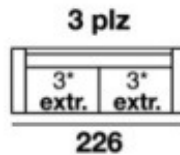

TIERRA

opcional

Incluyen 2 cojines de adorno de 55x55

Incluyen 2 cojines de adorno de 55x55

MEDIDAS

Altura: 100 cms.
Fondo: 104 cms.
Brazo almohada: 30 cms.
Brazo chais: 28 cms. (única medida c/pouff)
Brazo chais opcional: 20 cms. (s/pouff)
Salida extraíble: 32 cm.

MEDIDAS DE ASIENTO

A2 67 cms.
A2,5 75 cms.
A3 83 cms.
A3-5 91 cms.

GLOW
HOME