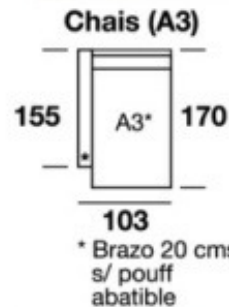

TIERRA

opcional

Incluyen 2 cojines de adorno de 55x55

Incluyen 2 cojines de adorno de 55x55

MEDIDAS

Altura: 100 cms.
Fondo: 104 cms.
Brazo almohada: 30 cms.
Brazo chais: 28 cms. (única medida c/pouff)
Brazo chais opcional: 20 cms. (s/pouff)
Salida extraíble: 32 cm.

MEDIDAS DE ASIENTO

A2 67 cms.
A2,5 75 cms.
A3 83 cms.
A3-5 91 cms.

GLOW
HOME