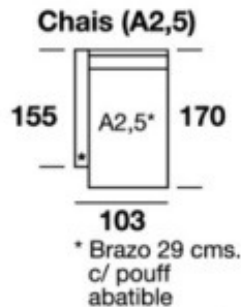

TIERRA

opcional

Incluyen 2 cojines de adorno de 55x55

Incluyen 2 cojines de adorno de 55x55

MEDIDAS

Altura: 100 cms.
Fondo: 104 cms.
Brazo almohada: 30 cms.
Brazo chais: 28 cms. (única medida c/pouff)
Brazo chais opcional: 20 cms. (s/pouff)
Salida extraíble: 32 cm.

MEDIDAS DE ASIENTO

A2 67 cms.
A2,5 75 cms.
A3 83 cms.
A3-5 91 cms.

GLOW
HOME