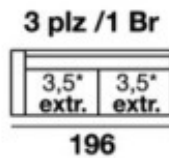

TIERRA

opcional

Incluyen 2 cojines de adorno de 55x55

Incluyen 2 cojines de adorno de 55x55

MEDIDAS

Altura: 100 cms.
Fondo: 104 cms.
Brazo almohada: 30 cms.
Brazo chais: 28 cms. (única medida c/pouff)
Brazo chais opcional: 20 cms. (s/pouff)
Salida extraíble: 32 cm.

MEDIDAS DE ASIENTO

A2 67 cms.
A2,5 75 cms.
A3 83 cms.
A3-5 91 cms.

GLOW
HOME