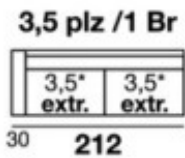

TIERRA

opcional

Incluyen 2 cojines de adorno de 55x55

Incluyen 2 cojines de adorno de 55x55

MEDIDAS

Altura: 100 cms.
Fondo: 104 cms.
Brazo almohada: 30 cms.
Brazo chais: 28 cms. (única medida c/pouff)
Brazo chais opcional: 20 cms. (s/pouff)
Salida extraíble: 32 cm.

MEDIDAS DE ASIENTO

A2 67 cms.
A2,5 75 cms.
A3 83 cms.
A3-5 91 cms.

GLOW
HOME