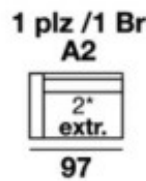

TIERRA

opcional

Incluyen 2 cojines de adorno de 55x55

Incluyen 2 cojines de adorno de 55x55

MEDIDAS

Altura: 100 cms.
Fondo: 104 cms.
Brazo almohada: 30 cms.
Brazo chais: 28 cms. (única medida c/pouff)
Brazo chais opcional: 20 cms. (s/pouff)
Salida extraíble: 32 cm.

MEDIDAS DE ASIENTO

A2 67 cms.
A2,5 75 cms.
A3 83 cms.
A3-5 91 cms.

GLOW
HOME