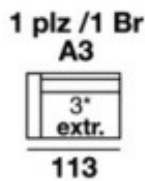

TIERRA

opcional

Incluyen 2 cojines de adorno de 55x55

Incluyen 2 cojines de adorno de 55x55

MEDIDAS

Altura: 100 cms.
Fondo: 104 cms.
Brazo almohada: 30 cms.
Brazo chais: 28 cms. (única medida c/pouff)
Brazo chais opcional: 20 cms. (s/pouff)
Salida extraíble: 32 cm.

MEDIDAS DE ASIENTO

A2 67 cms.
A2,5 75 cms.
A3 83 cms.
A3-5 91 cms.

GLOW
HOME