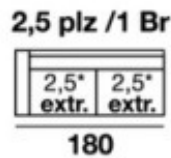

TIERRA

opcional

Incluyen 2 cojines de adorno de 55x55

Incluyen 2 cojines de adorno de 55x55

MEDIDAS

Altura: 100 cms.
Fondo: 104 cms.
Brazo almohada: 30 cms.
Brazo chais: 28 cms. (única medida c/pouff)
Brazo chais opcional: 20 cms. (s/pouff)
Salida extraíble: 32 cm.

MEDIDAS DE ASIENTO

A2 67 cms.
A2,5 75 cms.
A3 83 cms.
A3-5 91 cms.

GLOW
HOME