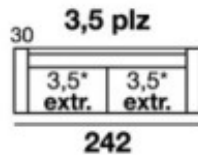

TIERRA

opcional

Incluyen 2 cojines de adorno de 55x55

Incluyen 2 cojines de adorno de 55x55

MEDIDAS

Altura: 100 cms.
Fondo: 104 cms.
Brazo almohada: 30 cms.
Brazo chais: 28 cms. (única medida c/pouff)
Brazo chais opcional: 20 cms. (s/pouff)
Salida extraíble: 32 cm.

MEDIDAS DE ASIENTO

A2 67 cms.
A2,5 75 cms.
A3 83 cms.
A3-5 91 cms.

GLOW
HOME