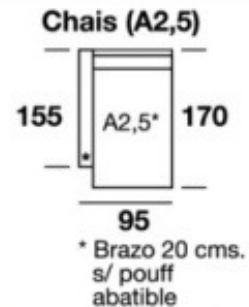

TIERRA

opcional

Incluyen 2 cojines de adorno de 55x55

Incluyen 2 cojines de adorno de 55x55

MEDIDAS

Altura: 100 cms.
Fondo: 104 cms.
Brazo almohada: 30 cms.
Brazo chais: 28 cms. (única medida c/pouff)
Brazo chais opcional: 20 cms. (s/pouff)
Salida extraíble: 32 cm.

MEDIDAS DE ASIENTO

A2 67 cms.
A2,5 75 cms.
A3 83 cms.
A3-5 91 cms.

GLOW
HOME