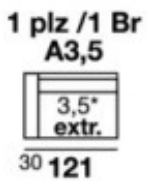

TIERRA

opcional

Incluyen 2 cojines de adorno de 55x55

Incluyen 2 cojines de adorno de 55x55

MEDIDAS

Altura: 100 cms.
Fondo: 104 cms.
Brazo almohada: 30 cms.
Brazo chais: 28 cms. (única medida c/pouff)
Brazo chais opcional: 20 cms. (s/pouff)
Salida extraíble: 32 cm.

MEDIDAS DE ASIENTO

A2 67 cms.
A2,5 75 cms.
A3 83 cms.
A3-5 91 cms.

GLOW
HOME