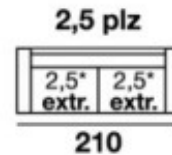

TIERRA

opcional

Incluyen 2 cojines de adorno de 55x55

Incluyen 2 cojines de adorno de 55x55

MEDIDAS

Altura: 100 cms.
Fondo: 104 cms.
Brazo almohada: 30 cms.
Brazo chais: 28 cms. (única medida c/pouff)
Brazo chais opcional: 20 cms. (s/pouff)
Salida extraíble: 32 cm.

MEDIDAS DE ASIENTO

A2 67 cms.
A2,5 75 cms.
A3 83 cms.
A3-5 91 cms.

GLOW
HOME