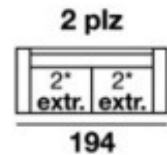

TIERRA

opcional

Incluyen 2 cojines de adorno de 55x55

Incluyen 2 cojines de adorno de 55x55

MEDIDAS

Altura: 100 cms.
Fondo: 104 cms.
Brazo almohada: 30 cms.
Brazo chais: 28 cms. (única medida c/pouff)
Brazo chais opcional: 20 cms. (s/pouff)
Salida extraíble: 32 cm.

MEDIDAS DE ASIENTO

A2 67 cms.
A2,5 75 cms.
A3 83 cms.
A3-5 91 cms.

GLOW
HOME