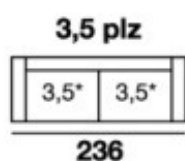

TYRION

brazo de serie
27 cms.

brazo opcional
20 cms.

MEDIDAS

Altura: 100 cms.
Fondo: 105 cms.
Brazo de serie: 27 cms.
Brazo Opcional: 20 cms.

MEDIDAS DE ASIENTO

A2 60 cms.	A2,5 70 cms.
A3 80 cms.	A3,5 90 cms.