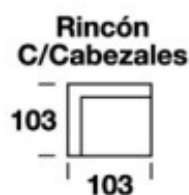

TYRION

brazo de serie
27 cms.

brazo opcional
20 cms.

MEDIDAS

Altura: 100 cms.
Fondo: 105 cms.
Brazo de serie: 27 cms.
Brazo Opcional: 20 cms.

MEDIDAS DE ASIENTO

A2 60 cms.	A2,5 70 cms.
A3 80 cms.	A3,5 90 cms.