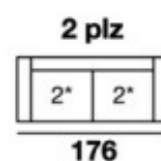

TYRION

brazo de serie
27 cms.

brazo opcional
20 cms.

MEDIDAS

Altura: 100 cms.
Fondo: 105 cms.
Brazo de serie: 27 cms.
Brazo Opcional: 20 cms.

MEDIDAS DE ASIENTO

A2 60 cms.	A2,5 70 cms.
A3 80 cms.	A3,5 90 cms.