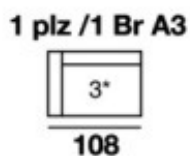

TYRION

brazo de serie
27 cms.

brazo opcional
20 cms.

MEDIDAS

Altura: 100 cms.
Fondo: 105 cms.
Brazo de serie: 27 cms.
Brazo Opcional: 20 cms.

MEDIDAS DE ASIENTO

A2 60 cms.	A2,5 70 cms.
A3 80 cms.	A3,5 90 cms.