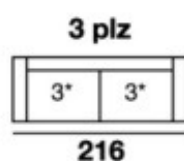

TYRION

brazo de serie
27 cms.

brazo opcional
20 cms.

MEDIDAS

Altura: 100 cms.
Fondo: 105 cms.
Brazo de serie: 27 cms.
Brazo Opcional: 20 cms.

MEDIDAS DE ASIENTO

A2 60 cms.	A2,5 70 cms.
A3 80 cms.	A3,5 90 cms.