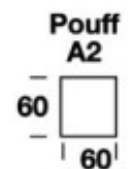

TYRION

brazo de serie
27 cms.

brazo opcional
20 cms.

MEDIDAS

Altura: 100 cms.
Fondo: 105 cms.
Brazo de serie: 27 cms.
Brazo Opcional: 20 cms.

MEDIDAS DE ASIENTO

A2 60 cms.	A2,5 70 cms.
A3 80 cms.	A3,5 90 cms.