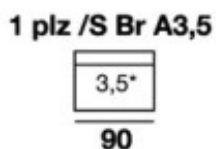

TYRION

brazo de serie
27 cms.

brazo opcional
20 cms.

MEDIDAS

Altura: 100 cms.
Fondo: 105 cms.
Brazo de serie: 27 cms.
Brazo Opcional: 20 cms.

MEDIDAS DE ASIENTO

A2 60 cms.	A2,5 70 cms.
A3 80 cms.	A3,5 90 cms.