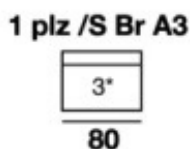

TYRION

brazo de serie
27 cms.

brazo opcional
20 cms.

MEDIDAS

Altura: 100 cms.
Fondo: 105 cms.
Brazo de serie: 27 cms.
Brazo Opcional: 20 cms.

MEDIDAS DE ASIENTO

A2 60 cms.	A2,5 70 cms.
A3 80 cms.	A3,5 90 cms.