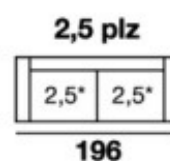

TYRION

brazo de serie
27 cms.

brazo opcional
20 cms.

MEDIDAS

Altura: 100 cms.
Fondo: 105 cms.
Brazo de serie: 27 cms.
Brazo Opcional: 20 cms.

MEDIDAS DE ASIENTO

A2 60 cms.	A2,5 70 cms.
A3 80 cms.	A3,5 90 cms.