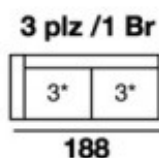

TYRION

brazo de serie
27 cms.

brazo opcional
20 cms.

MEDIDAS

Altura: 100 cms.
Fondo: 105 cms.
Brazo de serie: 27 cms.
Brazo Opcional: 20 cms.

MEDIDAS DE ASIENTO

A2 60 cms.	A2,5 70 cms.
A3 80 cms.	A3,5 90 cms.