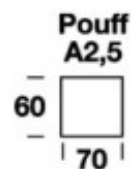

TYRION

brazo de serie
27 cms.

brazo opcional
20 cms.

MEDIDAS

Altura: 100 cms.
Fondo: 105 cms.
Brazo de serie: 27 cms.
Brazo Opcional: 20 cms.

MEDIDAS DE ASIENTO

A2 60 cms.	A2,5 70 cms.
A3 80 cms.	A3,5 90 cms.