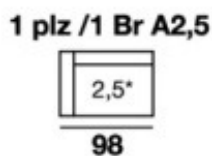

TYRION

brazo de serie
27 cms.

brazo opcional
20 cms.

MEDIDAS

Altura: 100 cms.
Fondo: 105 cms.
Brazo de serie: 27 cms.
Brazo Opcional: 20 cms.

MEDIDAS DE ASIENTO

A2 60 cms.	A2,5 70 cms.
A3 80 cms.	A3,5 90 cms.