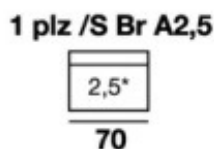

TYRION

brazo de serie
27 cms.

brazo opcional
20 cms.

MEDIDAS

Altura: 100 cms.
Fondo: 105 cms.
Brazo de serie: 27 cms.
Brazo Opcional: 20 cms.

MEDIDAS DE ASIENTO

A2 60 cms.	A2,5 70 cms.
A3 80 cms.	A3,5 90 cms.