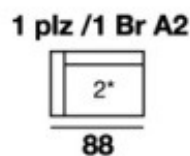

TYRION

brazo de serie
27 cms.

brazo opcional
20 cms.

MEDIDAS

Altura: 100 cms.
Fondo: 105 cms.
Brazo de serie: 27 cms.
Brazo Opcional: 20 cms.

MEDIDAS DE ASIENTO

A2 60 cms.	A2,5 70 cms.
A3 80 cms.	A3,5 90 cms.