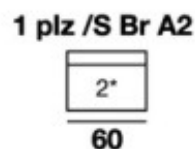

TYRION

brazo de serie
27 cms.

brazo opcional
20 cms.

MEDIDAS

Altura: 100 cms.
Fondo: 105 cms.
Brazo de serie: 27 cms.
Brazo Opcional: 20 cms.

MEDIDAS DE ASIENTO

A2 60 cms.	A2,5 70 cms.
A3 80 cms.	A3,5 90 cms.