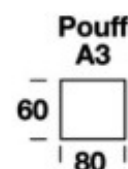

TYRION

brazo de serie
27 cms.

brazo opcional
20 cms.

MEDIDAS

Altura: 100 cms.
Fondo: 105 cms.
Brazo de serie: 27 cms.
Brazo Opcional: 20 cms.

MEDIDAS DE ASIENTO

A2 60 cms.	A2,5 70 cms.
A3 80 cms.	A3,5 90 cms.