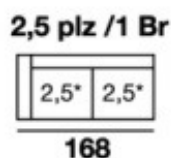

TYRION

brazo de serie
27 cms.

brazo opcional
20 cms.

MEDIDAS

Altura: 100 cms.
Fondo: 105 cms.
Brazo de serie: 27 cms.
Brazo Opcional: 20 cms.

MEDIDAS DE ASIENTO

A2 60 cms.	A2,5 70 cms.
A3 80 cms.	A3,5 90 cms.