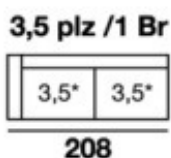

TYRION

brazo de serie
27 cms.

brazo opcional
20 cms.

MEDIDAS

Altura: 100 cms.
Fondo: 105 cms.
Brazo de serie: 27 cms.
Brazo Opcional: 20 cms.

MEDIDAS DE ASIENTO

A2 60 cms.	A2,5 70 cms.
A3 80 cms.	A3,5 90 cms.