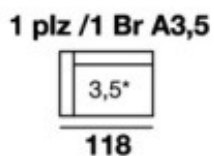

TYRION

brazo de serie
27 cms.

brazo opcional
20 cms.

MEDIDAS

Altura: 100 cms.
Fondo: 105 cms.
Brazo de serie: 27 cms.
Brazo Opcional: 20 cms.

MEDIDAS DE ASIENTO

A2 60 cms.	A2,5 70 cms.
A3 80 cms.	A3,5 90 cms.