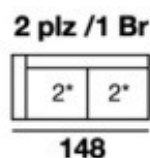

TYRION

brazo de serie
27 cms.

brazo opcional
20 cms.

MEDIDAS

Altura: 100 cms.
Fondo: 105 cms.
Brazo de serie: 27 cms.
Brazo Opcional: 20 cms.

MEDIDAS DE ASIENTO

A2 60 cms.	A2,5 70 cms.
A3 80 cms.	A3,5 90 cms.