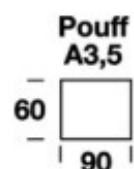

TYRION

brazo de serie
27 cms.

brazo opcional
20 cms.

MEDIDAS

Altura: 100 cms.
Fondo: 105 cms.
Brazo de serie: 27 cms.
Brazo Opcional: 20 cms.

MEDIDAS DE ASIENTO

A2 60 cms.	A2,5 70 cms.
A3 80 cms.	A3,5 90 cms.